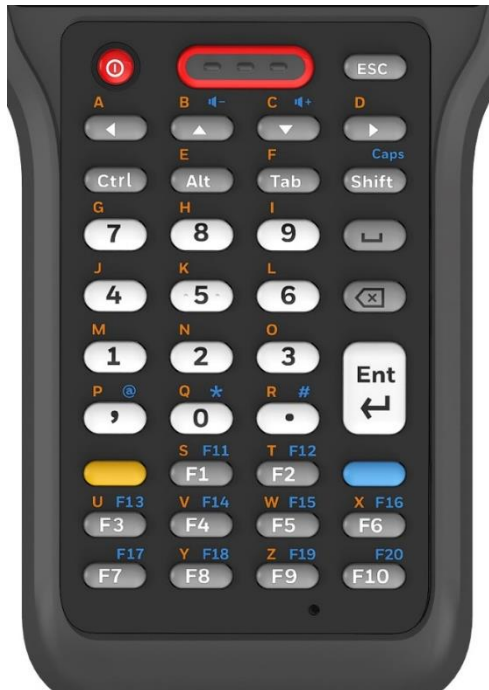

# Keypad Übersicht

Honeywell CK62

Alle Ihre mobilen Geräte zentral administrieren und verwalten?  
Herstellernerutral, unabhängig vom Betriebssystem, per WLAN  
oder Mobilfunk? Geräte automatisch einrichten, Software  
aufspielen und aus der Ferne fernsteuern?

**Wir haben die Lösung!**

**Numeric F-Key (38-Key)**

**Alphanumeric (47-Key)**

**Large Numeric (29-Key)**

IdentWERK – Mehr als nur Hardware!! Als Auto-ID-Systemhaus und Zebra Premier Business Partner beraten wir engagiert und kompetent und unterstützen Sie bei der Einrichtung, dem Betrieb und dem zentralen Management der mobilen CK62 in Ihrem Unternehmen.