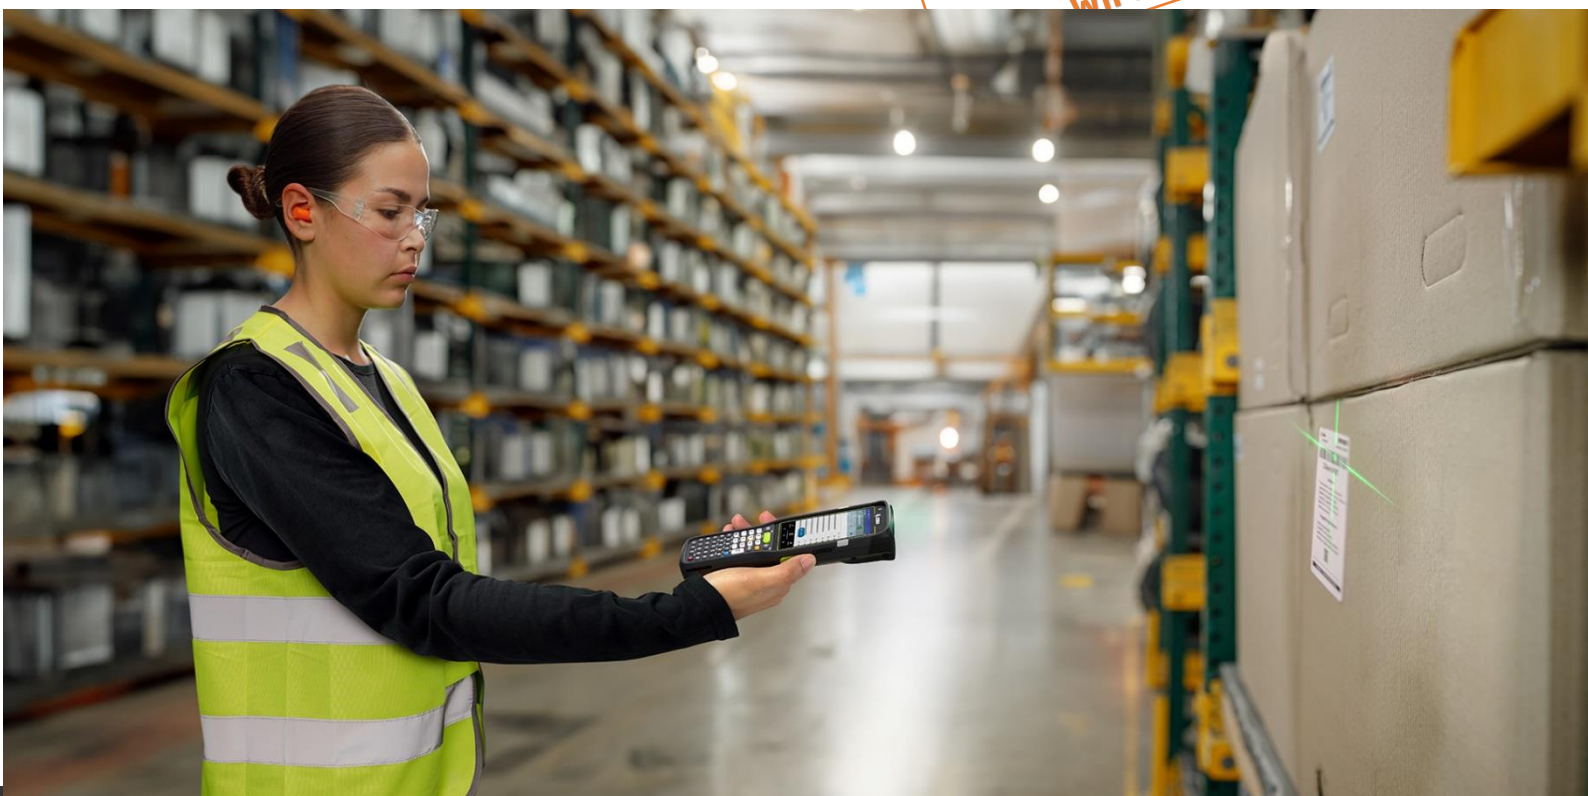

Zubehör Übersicht

Zebra MC3400

Alle Ihre mobilen Geräte zentral administrieren und
verwalten? Herstellerneutral, unabhängig vom
Betriebssystem, per WLAN oder Mobilfunk? Geräte
automatisch einrichten, Software aufspielen und aus
der Ferne fernsteuern?
Wir haben die Lösung!