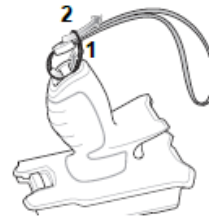

4-fach Locking  
Cradle (Lädt 4  
Geräte, inkl. Lock  
Mechanismus)

5-fach Ethernet Cradle

Wand- oder  
Rackhalterung für  
Mehrfach Cradles

Standard (3060 mAh)  
und Extended (4180  
mAh) Akku

Akkudeckel für  
Extended Akku

Pistolengriff / Trigger  
Handle

Soft-Case Gürtel-  
Holster mit Clip  
(kompatibel mit  
Protective Boot  
und Griff)

Protective Boot /  
Gummischutzhülle

Handstrap für  
Protective Boot

Displayschutzfolie

Gerätesicherung  
mit Spiralkabel  
(verhindert  
Geräteverlust und  
versehentliches  
Herunterfallen)

Handschleufe für  
Pistolengriff

Fahrzeughalterung

Bluetooth Headset  
HS3100

Audio Adapter  
Kabel (USB / 3.5  
mm) mit PTT  
Headset Button