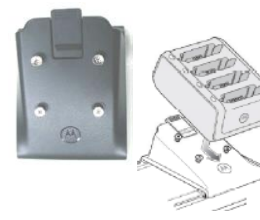

Motorola MC40

Übersicht Zubehör

Übersicht MC40 Zubehör

Lade- und Kommunikations Zubehör

1-fach USB Cradle

Lädt den MC40 in einer praktischen Tischladestation zur einfachen Verbindung mit einem PC oder Netzteil. Netzteil und USB-Kabel müssen separat bestellt werden.

5-fach Ladestation

Lädt 5 Geräte parallel. Netzteil und länderspezifisches Netzkabel müssen separat bestellt werden.

4-fach Akkuladegerät

Lädt 4 Akkus parallel. Das Netzteil muss separat bestellt werden.

5-fach Universal Cradle

Frei bestückbares Universalcradle. Bestückbar mit 1-fach Geräte-Ladecup oder Cup für 4-fach Akkuladestation. Frei kombinierbar. Benötigt Netzteil und Netzkabel.

MC40 Cup für Universal Cradle

Lädt ein Gerät im Universal Cradle.

4-fach Akkulade Cup

Lädt 4 Akku parallel im Universal Cradle

Blind Cup Pack

Cup für Universal Cradle. Plastikdeckel zum Abdecken und Schutz der Steckplätze zum Aufladen, wenn die Terminal-Ladeschalen nicht verwendet werden. Umfasst 5 Stück.