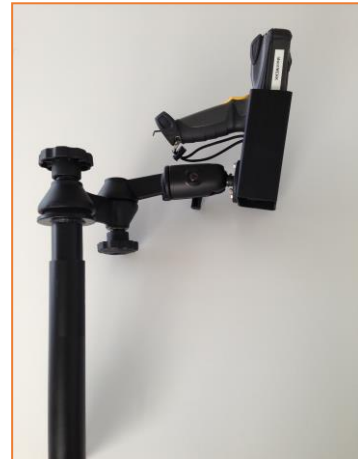

IdentWERK Exklusiv! Neue MC9200 Spezial Staplerhalterungen

Die robusten Fahrzeughalterungen bestehen aus eloxiertem Aluminium und sind schnell und komfortabel zu befestigen. Die eigentliche Halterung für die MC9200 wurde so konzipiert, dass das Display vom Anwender ablesbar und die Tastatur bedienbar ist, während dem sich das Gerät in der Halterung befindet. Nachfolgende Montagehalterungen sind aktuell verfügbar: